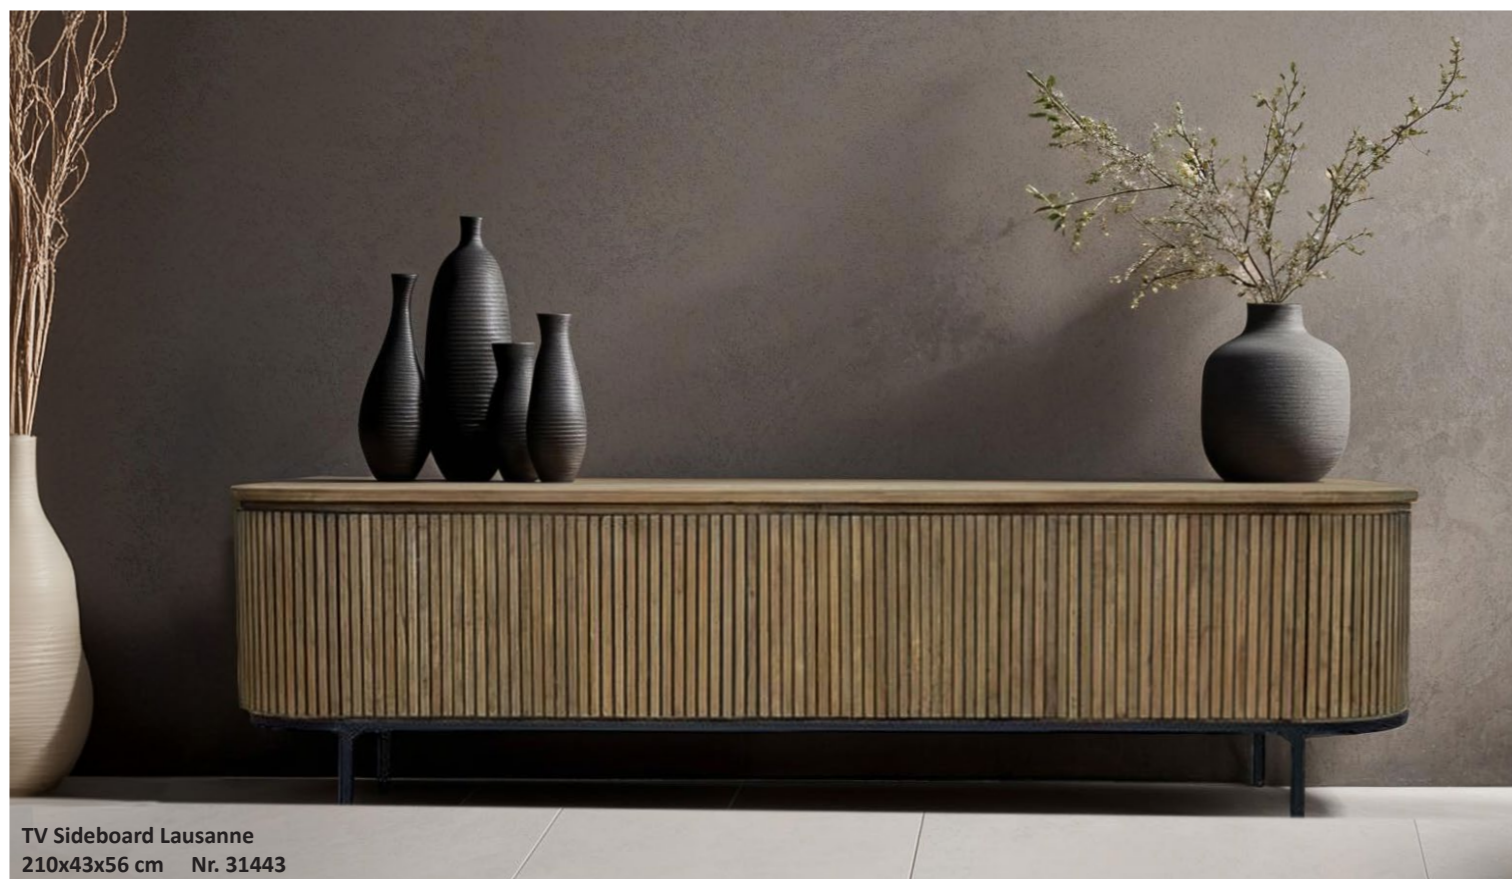

TV Sideboard Lausanne
210x43x56 cm Nr. 31443