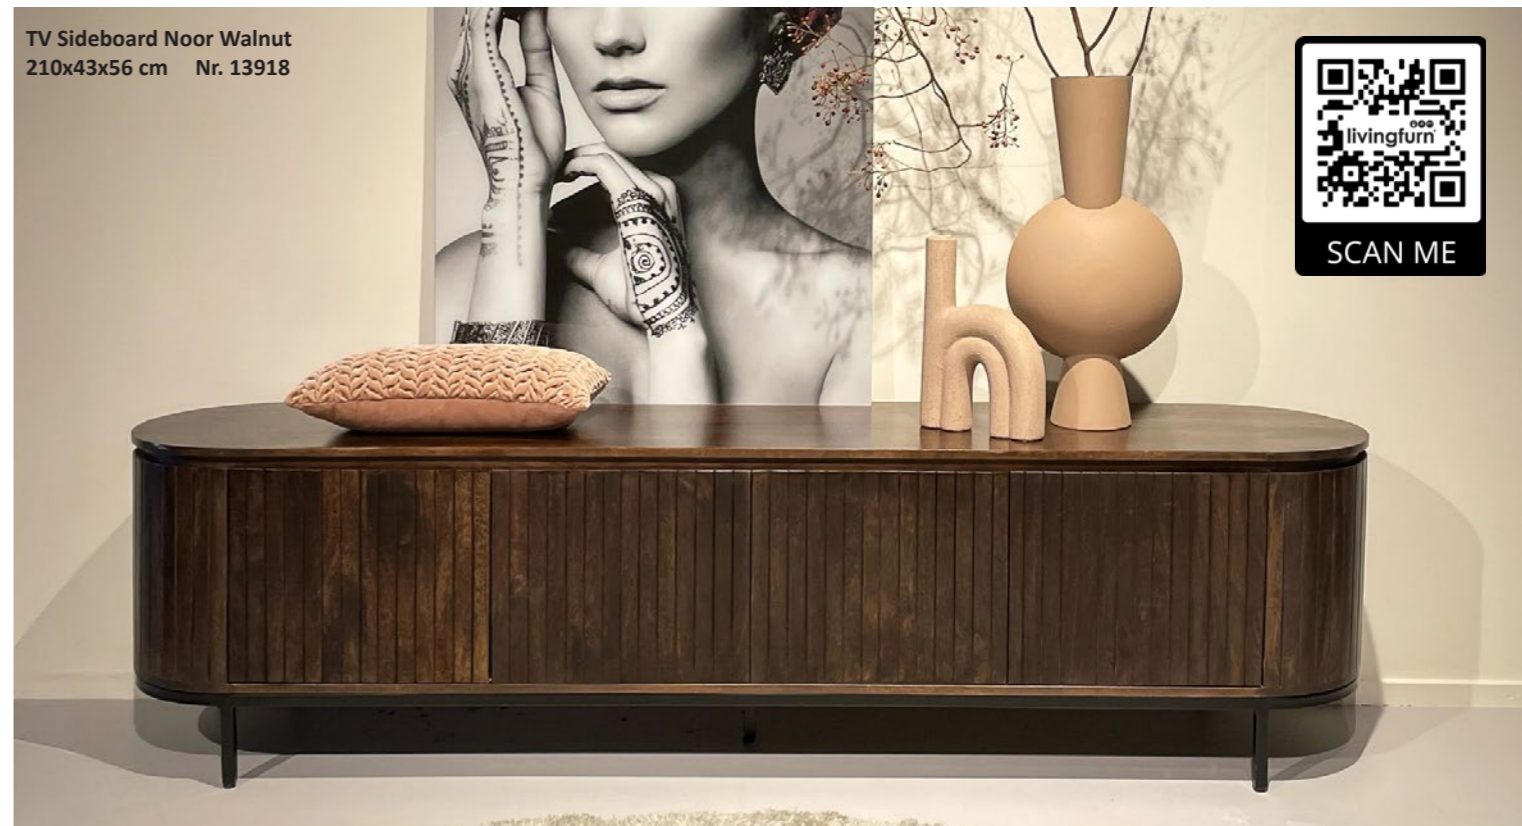

TV Sideboard Noor Walnut
210x43x56 cm Nr. 13918